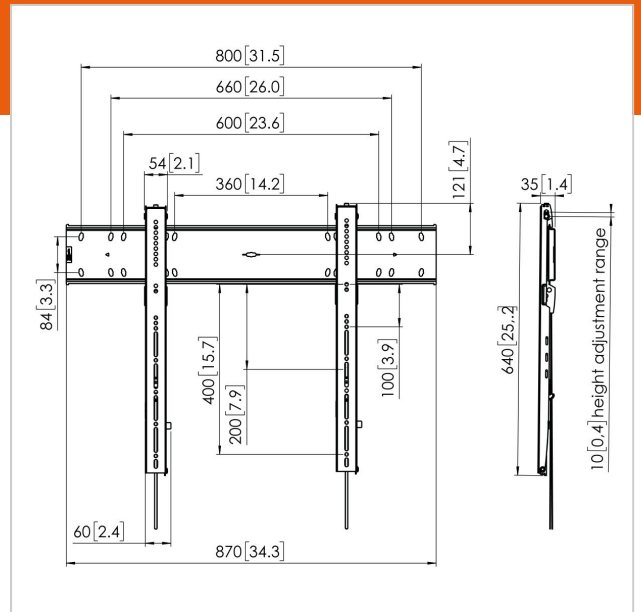

PFW 6800 Display Muurbeugel vast

Artikelnummer (SKU)
Kleur

7368000
Zwart

Belangrijke voordelen

- Eenvoudig waterpas maken en installeren
- Voor de zwaarste schermen
- Zelfcentrerende displaybouten
- Geïntegreerd slot
- Vergrendelde service stand

De PFW 6800 is een stevige en tevens elegante vaste wandsteun. De steun is voorzien van een handig toegankelijk en ingebouwd slot en heeft een diepte van slechts 35 mm. De steun is geschikt voor displays van 55 tot 80 inch, met een gewicht van maximaal 100 kg.

Numer producttype	PFW 6800	Min. horizontaal gatenpatroon (mm)	75
Artikelnummer (SKU)	7368000	Min. grootte beeldscherm (inch)	55
Kleur	Zwart	Min. verticaal gatenpatroon (mm)	75
EAN enkele doos	8712285334160	Positie	Horizontaal
TÜV-gecertificeerd	Ja	Onderhoudspositie	Ja
Garantie	5 jaar	Universeel of vast gatenpatroon	Universeel
Max. laadgewicht (kg)	100		
Min. hole pattern	75mm x 75mm		
Max. hole pattern	800mm x 400mm		
Max. formaat bout	M8		
Max. hoogte van interface (mm)	636		
Max. breedte van interface (mm)	870		
Fischer inbegrepen	Ja		
Waterpasfunctie	Horizontaal waterpas maken na montage		
Opties vergrendeling	Slot inbegrepen / geïntegreerd		
Max. horizontaal gatenpatroon (mm)	800		
Max. grootte beeldscherm (inch)	80		
Max. verticaal gatenpatroon (mm)	400		
Min. afstand tot de muur (mm)	35		