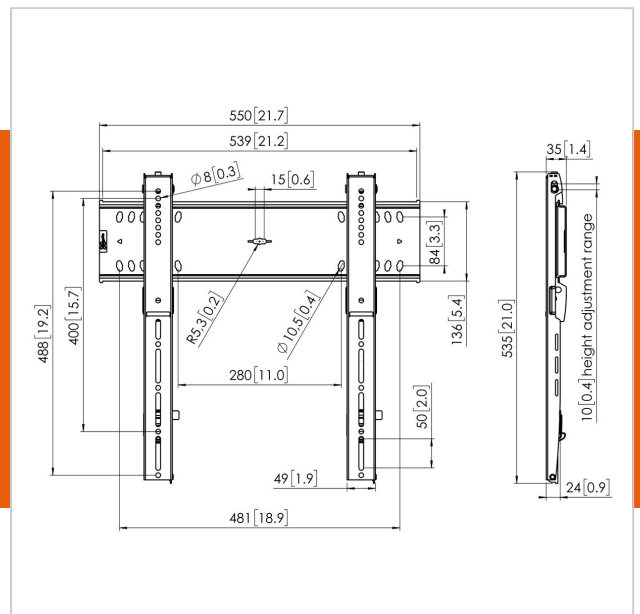

## PFW 6400 Display Muurbeugel vast

Artikelnummer (SKU)  
Kleur

7364000  
Zwart

### Belangrijke voordelen

- Eenvoudig waterpas maken en installeren
- Voor de zwaarste schermen
- Zelfcentrerende displaybouten
- Geïntegreerd slot
- Vergrendelde service stand

De PFW 6400 is een solide vaste muurbeugel. De beugel is geschikt voor schermen van 116 tot 165 cm met een gewicht tot 100 kg.

Op zoek naar een solide, veilige manier om je tv plat tegen de muur de hangen? De PFW 6400 vaste muurbeugel is een betrouwbare en simpele oplossing met gegarandeerde Vogel's kwaliteit. Hij is voorzien van een esthetisch weggewerkt slot en heeft een diepte van slechts 35 mm. De beugel is na installatie eenvoudig waterpas te maken. Een solide en sterke beugel, want bij Vogel's staat veiligheid voorop.

### Specificaties

Numer producttype	PFW 6400	Max. verticaal gatenpatroon (mm)	400
Artikelnummer (SKU)	7364000	Min. afstand tot de muur (mm)	35
Kleur	Zwart	Min. horizontaal gatenpatroon (mm)	75
EAN enkele doos	8712285334122	Min. grootte beeldscherm (inch)	46
TÜV-gecertificeerd	Ja	Min. verticaal gatenpatroon (mm)	75
Garantie	5 jaar	Positie	Horizontaal
Min. grootte beeldscherm (inch)	46	Onderhoudspositie	Ja
Max. grootte beeldscherm (inch)	65	Universeel of vast gatenpatroon	Universeel
Max. laadgewicht (kg)	100		
Min. hole pattern	75mm x 75mm		
Max. hole pattern	400mm x 400mm		
Max. formaat bout	M8		
Max. hoogte van interface (mm)	536		
Max. breedte van interface (mm)	550		
Fischer inbegrepen	Ja		
Waterpasfunctie	Horizontaal waterpas maken na montage		
Opties vergrendeling	Slot inbegrepen / geïntegreerd		
Max. horizontaal gatenpatroon (mm)	400		
Max. grootte beeldscherm (inch)	65		