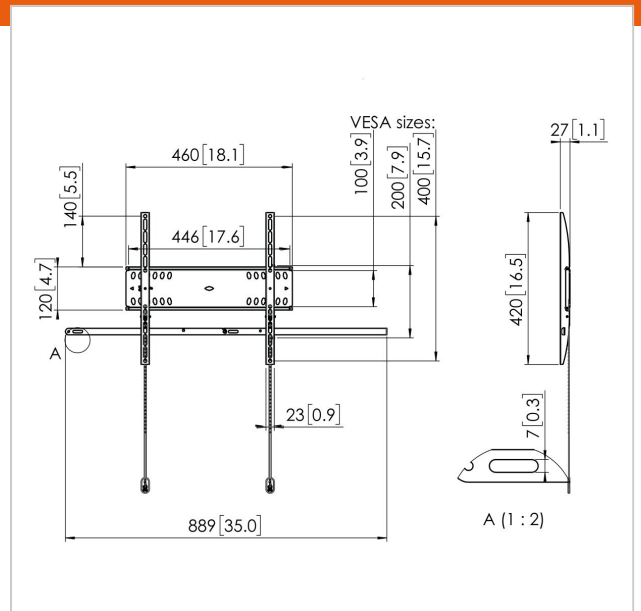

PFW 4500 Display Muurbeugel vast

Artikelnummer (SKU)
Kleur

7045000
Zwart

Belangrijke voordelen

- Eenvoudige installatie
- Stijlvol design
- Diefstalpreventie

Deze vergrendelbare muurbeugel helpt grote platte schermen in openbare ruimten te beschermen tegen diefstal. De PFW 4000-serie wandsteunen zijn ontworpen voor openbare ruimten die niet onder voortdurend toezicht kunnen staan. Het Vogel's Autolock®-mechanisme vergrendelt het display veilig op zijn plaats en het gestroomlijnde ontwerp zorgt voor een strakke, stijlvolle look. De PFW 4500 is geschikt voor schermen van 42 - 55 inch, met een maximaal gewicht van 50 kg.

Stevig, veilig en eenvoudig te installeren

De professionele producten van Vogel's zijn speciaal ontworpen voor een snelle en eenvoudige installatie. Alle producten uit de 4000-serie zijn TÜV5-gecertificeerd. Maximaal veilig in openbare ruimten of hotels.