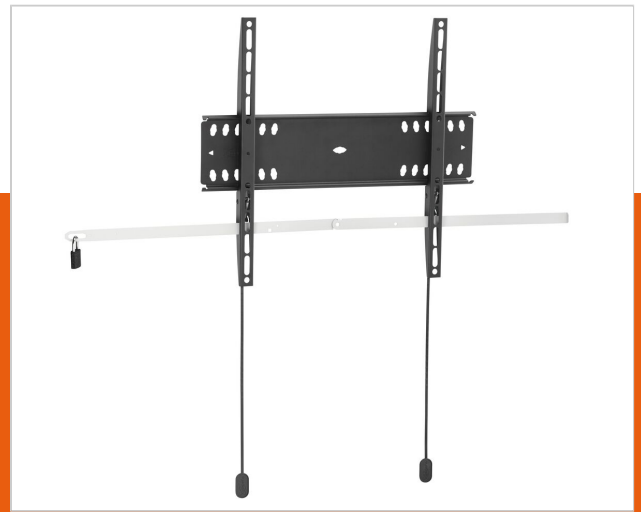

PFW 4500 Display Muurbeugel vast

Artikelnummer (SKU)
Kleur

7045000
Zwart

Belangrijke voordelen

- Eenvoudige installatie
- Stijlvol design
- Diefstalpreventie

Deze vergrendelbare muurbeugel helpt grote platte schermen in openbare ruimten te beschermen tegen diefstal. De PFW 4000-serie wandsteunen zijn ontworpen voor openbare ruimten die niet onder voortdurend toezicht kunnen staan. Het Vogel's Autolock®-mechanisme vergrendelt het display veilig op zijn plaats en het gestroomlijnde ontwerp zorgt voor een strakke, stijlvolle look. De PFW 4500 is geschikt voor schermen van 42 - 55 inch, met een maximaal gewicht van 50 kg.

Stevig, veilig en eenvoudig te installeren

De professionele producten van Vogel's zijn speciaal ontworpen voor een snelle en eenvoudige installatie. Alle producten uit de 4000-serie zijn TÜV5-gecertificeerd. Maximaal veilig in openbare ruimten of hotels.

Numer producttype	PFW 4500	Min. horizontaal gatenpatroon	100
Artikelnummer (SKU)	7045000	(mm)	
Kleur	Zwart	Min. grootte beeldscherm (inch)	42
EAN enkele doos	8712285338601	Min. verticaal gatenpatroon	100
TÜV-gecertificeerd	Ja	(mm)	
Garantie	5 jaar	Positie	Horizontaal
Max. laadgewicht (kg)	50	Onderhoudspositie	Nee
Min. hole pattern	100mm x 100mm	Universeel of vast gatenpatroon	Universeel
Max. hole pattern	400mm x 400mm		
Max. formaat bout	M8		
Max. hoogte van interface (mm)	420		
Max. breedte van interface	460		
(mm)			
Autolock	True		
Fischer inbegrepen	Ja		
Afsluitbaar	True		
Opties vergrendeling	Slot inbegrepen / geïntegreerd		
Max. horizontaal gatenpatroon	400		
(mm)			
Max. grootte beeldscherm	55		
(inch)			
Max. verticaal gatenpatroon	400		
(mm)			
Min. afstand tot de muur (mm)	27		