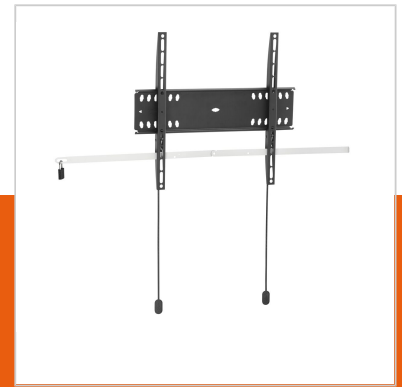

PFW 4500 Display Muurbeugel vast

Artikelnummer (SKU)
Kleur

7045000
Zwart

Belangrijke voordelen

- Eenvoudige installatie
- Stijlvol design
- Diefstalpreventie

Deze vergrendelbare muurbeugel helpt grote platte schermen in openbare ruimten te beschermen tegen diefstal. De PFW 4000-serie wandsteunen zijn ontworpen voor openbare ruimten die niet onder voortdurend toezicht kunnen staan. Het Vogel's Autolock®-mechanisme vergrendelt het display veilig op zijn plaats en het gestroomlijnde ontwerp zorgt voor een strakke, stijlvolle look. De PFW 4500 is geschikt voor schermen van 42 - 55 inch, met een maximaal gewicht van 50 kg.

Stevig, veilig en eenvoudig te installeren

De professionele producten van Vogel's zijn speciaal ontworpen voor een snelle en eenvoudige installatie. Alle producten uit de 4000-serie zijn TÜV5-gecertificeerd. Maximaal veilig in openbare ruimten of hotels.

Numer producttype	PFW 4500	Min. horizontaal gatenpatroon	100
Artikelnummer (SKU)	7045000	(mm)	
Kleur	Zwart	Min. grootte beeldscherm (inch)	42
EAN enkele doos	8712285338601	Min. verticaal gatenpatroon	100
TÜV-gecertificeerd	Ja	(mm)	
Garantie	5 jaar	Positie	Horizontaal
Max. laadgewicht (kg)	50	Onderhoudspositie	Nee
Min. hole pattern	100mm x 100mm	Universeel of vast gatenpatroon	Universeel
Max. hole pattern	400mm x 400mm		
Max. formaat bout	M8		
Max. hoogte van interface (mm)	420		
Max. breedte van interface	460		
(mm)			
Autolock	True		
Fischer inbegrepen	Ja		
Afsluitbaar	True		
Opties vergrendeling	Slot inbegrepen / geïntegreerd		
Max. horizontaal gatenpatroon	400		
(mm)			
Max. grootte beeldscherm	55		
(inch)			
Max. verticaal gatenpatroon	400		
(mm)			
Min. afstand tot de muur (mm)	27		